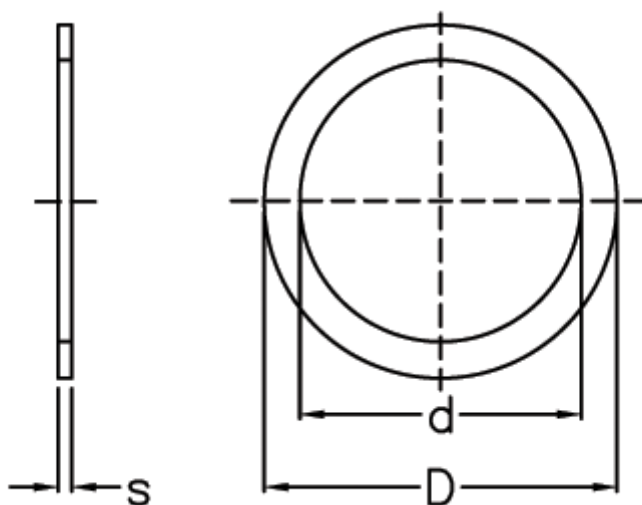

Varenummer: 0130741
Beskrivelse: Seeger passkive
PS 75x95x0,1 DIN 988

Mål

Betegnelse	= PS 75x95x0,1
d	= 75
D	= 95
s	= 0.10
tol	= -0.03
vægt kg/1000	= 2.090